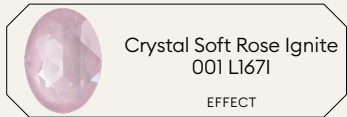

SWAROVSKI

Colors

Effects

 Crystal 001 CRYSTAL	 Iris 219 COLOR	 Peridot 214 COLOR	 Crystal Moonlight 001 MOL EFFECT
 White Opal 234 COLOR	 Light Amethyst 212 COLOR	 Citrus Green 337 COLOR	 Crystal Aurore Boreale 001 AB EFFECT
 Rosaline 508 COLOR	 Violet 371 COLOR	 Majestic Green 336 COLOR	 Crystal Vitrail Light 001 VL EFFECT
 Rose Water Opal 395 COLOR	 Tanzanite 539 COLOR	 Emerald 205 COLOR	 Crystal Paradise Shine 001 PARSH EFFECT
 Vintage Rose 319 COLOR	 Light Azore 361 COLOR	 Jonquil 213 COLOR	 Crystal Vitrail Medium 001 VM EFFECT
 Light Rose 223 COLOR	 Light Sapphire 211 COLOR	 Light Topaz 226 COLOR	 Crystal Volcano 001 VOL EFFECT
 Rose Peach 262 COLOR	 Aquamarine 202 COLOR	 Golden Topaz 1003 COLOR	 Crystal Bermuda Blue 001 BBL EFFECT
 Rose 209 COLOR	 Swarovski ReCreated™ Ice Blue 1405 COLOR	 Light Colorado Topaz 246 COLOR	 Crystal Blue Shade 001 BLSH EFFECT
 Dark Rose TCF™ 1201 COLOR	 Sapphire 206 COLOR	 Light Amber 1002 COLOR	 Crystal Golden Shadow 001 GSHA EFFECT
 Fuchsia 502 COLOR	 Montana 207 COLOR	 Smoked Amber 1001 COLOR	 Crystal Silver Shade 001 SSHA EFFECT
 Light Siam 224 COLOR	 Denim Blue 266 COLOR	 Black Diamond 215 COLOR	 Crystal Silver Night 001 SINI EFFECT
 Scarlet 276 COLOR	 Light Turquoise 263 COLOR	 Jet 280 COLOR	
 Siam 208 COLOR	 Erinite 360 COLOR		
 Amethyst 204 COLOR	 Crysolite 238 COLOR		

Crystal Lotus
Red DeLite
001 L107D
EFFECT

Crystal
Lavender DeLite
001 L144D
EFFECT

Crystal
Ocean DeLite
001 L143D
EFFECT

Crystal Royal
Blue DeLite
001 L110D
EFFECT

Crystal
Laguna DeLite
001 L142D
EFFECT

Crystal Silky
Sage DeLite
001 L147D
EFFECT

Crystal Serene
Gray DeLite
001 L150D
EFFECT

Crystal Lacquer^{PRO} Ignite Effects

Crystal Linen Ignite
001 L164I
EFFECT

Crystal Soft Rose Ignite
001 L167I
EFFECT

Crystal Flamingo
Ignite
001 L162I
EFFECT

Crystal Orange Ignite
001 L159I
EFFECT